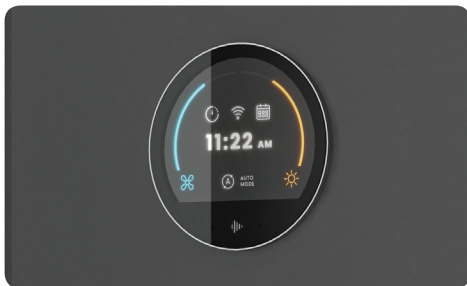

HUSHASSISTANT – TOUCHSCREEN-MODUL

Touchscreen-Modul ermöglicht eine einfache und intuitive Steuerung – Auswahl von Farbe und Intensität der Beleuchtung, Lüftergeschwindigkeiten und Möglichkeit der Verwaltung von Kabinenreservierungen.