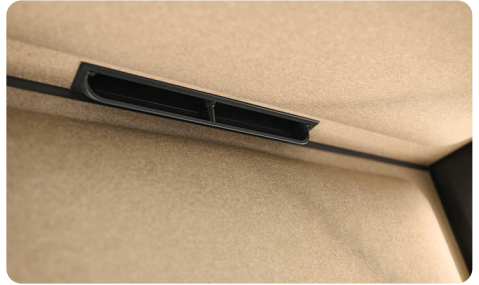

BESSERE ATEMLUFT – LÄNGERE AUFENTHALTE

Das neue Belüftungssystem der Kabine sorgt für eine noch schnellere Luftzirkulation und stellt so optimale Arbeitsbedingungen sicher.