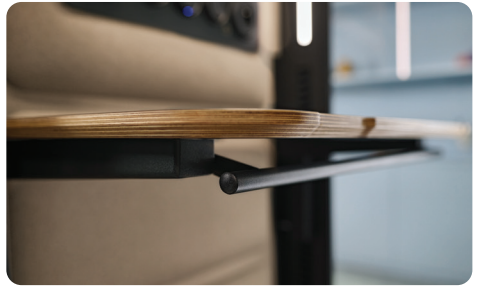

Das neue LED Beleuchtungssystem in der Kabine sorgt für eine Beleuchtung mit einer Temperatur von 4000 K und 500 Lux in Höhe der Tischfläche für noch effizienteres Arbeiten.

SIT & STAND SCHREIBTISCH

Die Akustikkabine verfügt über einen Schreibtisch mit manueller Höhenverstellung, die es ermöglicht sowohl in sitzender oder stehender Position zu arbeiten. Diese Funktion ist einfach zu bedienen und erfordert keine zusätzliche Stromversorgung.