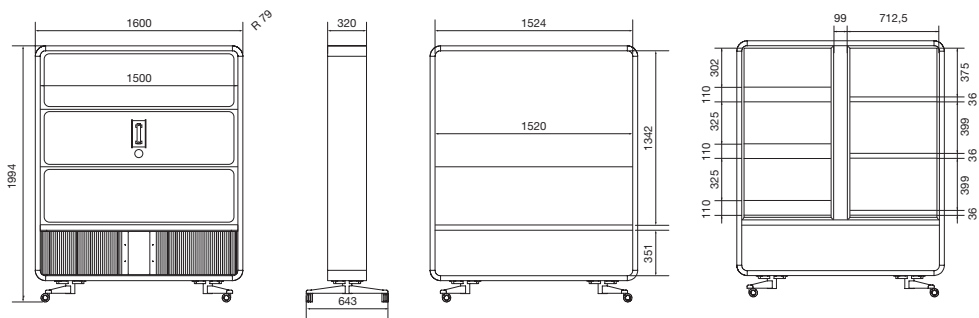

64247

czerwony

Tablica suchościernała

JBL

BIAŁY

WYMIARY

Producent zastrzega sobie prawo do zmian konstrukcyjnych i zmian parametrów niepogarszających walorów użytkowych produktów. Kolory przedstawione w katalogu mogą odbiegać od rzeczywistych kolorów produktów. Powyższa oferta ma charakter informacyjny i nie stanowi oferty handlowej.