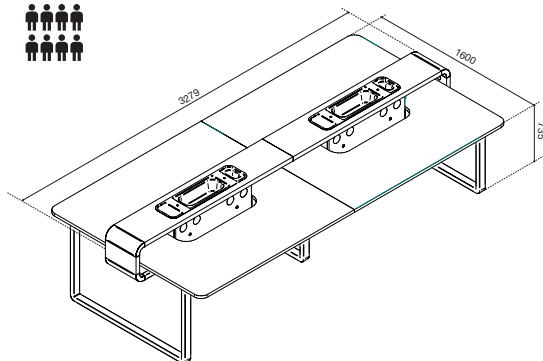

## POZNAJ BLIŻEJ HUSHSPOT:

- 1 moduł elektryczny do konfiguracji
- 2 organizer na akcesoria biurowe
- 3 miejsce na rośliny
- 4 filcowy organizer podblatowy
- 5 nadstawka dzieląca sąsiednie blaty robocze zapewniająca prywatność
- 6 opcjonalne oświetlenie LED

# HUSHSPOT – WYBIERZ WERSJĘ, KTÓREJ POTRZEBUJESZ

(SxGxW): 3279 mm x 1600 mm x 735/895 mm

(SxGxW): 1679 mm x 1600 mm x 735/895 mm

HUSHSPOT – TO TY DECYDUJESZ, JAK DZIŚ PRACUJESZ.  
DOPASUJ HUSHSPOT DO SWOICH POTRZEB.