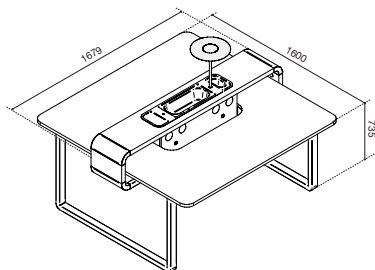

## POZNAJ BLIŻEJ HUSHSPOT:

- 1 moduł elektryczny do konfiguracji
- 2 organizer na akcesoria biurowe
- 3 miejsce na rośliny
- 4 filcowy organizer podblatowy
- 5 nadstawka dzieląca sąsiednie blaty robocze zapewniająca prywatność
- 6 opcjonalne oświetlenie LED

# HUSHSPOT – WYBIERZ WERSJĘ, KTÓREJ POTRZEBUJESZ

(SxGxW): 3279 mm x 1600 mm x 735/895 mm

(SxGxW): 1679 mm x 1600 mm x 735/895 mm

HUSHSPOT – TO TY DECYDUJESZ, JAK DZIŚ PRACUJESZ.  
DOPASUJ HUSHSPOT DO SWOICH POTRZEB.