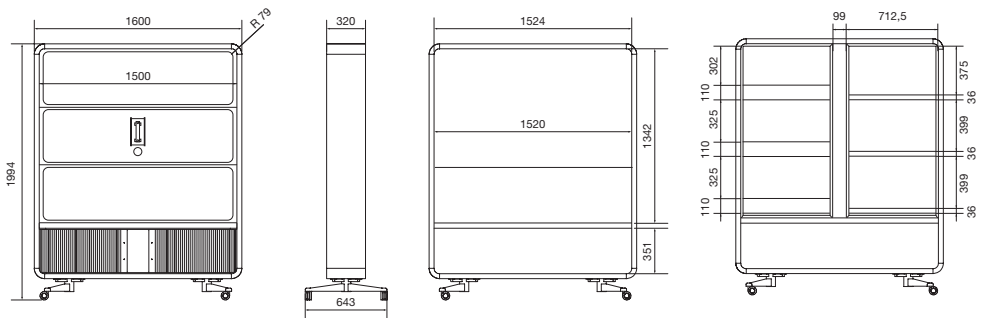

Möbelkorpus

Rahmen

Polster Athlon Plus **Gabriel**

Whiteboard mit Trockenlöschfunktion

MABE