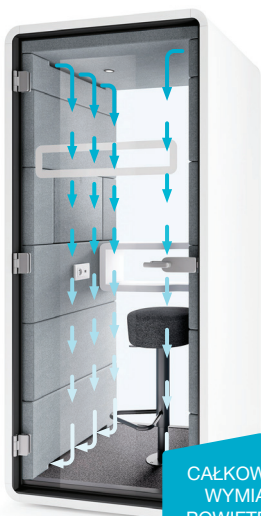

BEZPIECZEŃSTWO PRZEDE WSZYSTKIM

Zapewnienie bezpieczeństwa użytkownika przestrzeni biurowej jest kluczowe. Na blatach biur i innych powierzchniach często dotykanych przez pracowników i osoby odwiedzające biuro rozwijają się drobnoustroje chorobotwórcze, co zwiększa ryzyko przenoszenia chorób. Transmisja wirusów oraz innych mikroorganizmów odbywa się między ludźmi poprzez bezpośredni lub pośredni kontakt z zakażoną osobą. Do zarażenia dochodzi drogą kropelkową między osobą chorą a zdrową i przeniesieniu wirusa na usta, oczy lub śluzówkę nosa. Do zakażenia może też dojść poprzez kontakt ze skażoną powierzchnią, na której znajdują się wydzieliny osoby chorej.

WYDAJNA WENTYLACJA

Efektywna wentylacja ma wpływ zarówno na poprawę samopoczucia i efektywność wykonywanych czynności, jak również na zmaksymalizowanie bezpieczeństwa użytkownika kabin. Szybka wymiana powietrza zapewnia bezpieczeństwo i komfort użytkownika. Wymienione powietrze jest świeże i pozbawione zanieczyszczeń.

CAŁKOWITA
WYMIANA
POWIETRZA
WEWNĄTRZ
W 1,5 MIN.