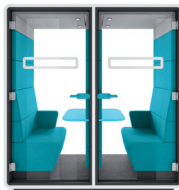

hushphone

- składany stolik na laptopa
- gniazdo elektryczne
- półka
- uchwyty hokera
- klamka
- tapicerowane panele ścienne

hushhybrid

- biurko i jego blat
- sofa i tapicerowane panele ścienne
- socket
- pokrętła do regulacji wentylatorów i intensywności światła
- klamka

hushwork

- biurko i jego blat
- gniazdo elektryczne
- pokrętła do regulacji wentylatorów i intensywności światła
- klamka
- tapicerowane panele ścienne

hushwork.sit&stand

- biurko i jego blat
- gniazdo elektryczne
- pokrętła do regulacji wentylatorów i intensywności światła
- mechanizm regulacji blatu
- klamka
- tapicerowane panele ścienne

hushtwin

- sofy i tapicerowane panele ścienne
- blaty
- gniazda elektryczne
- pokrętła do regulacji wentylatorów i intensywności światła
- klamki

hushmeet

- sofy i tapicerowane panele ścienne
- blat
- gniazdo elektryczne
- pokrętła do regulacji wentylatorów i intensywności światła
- klamka