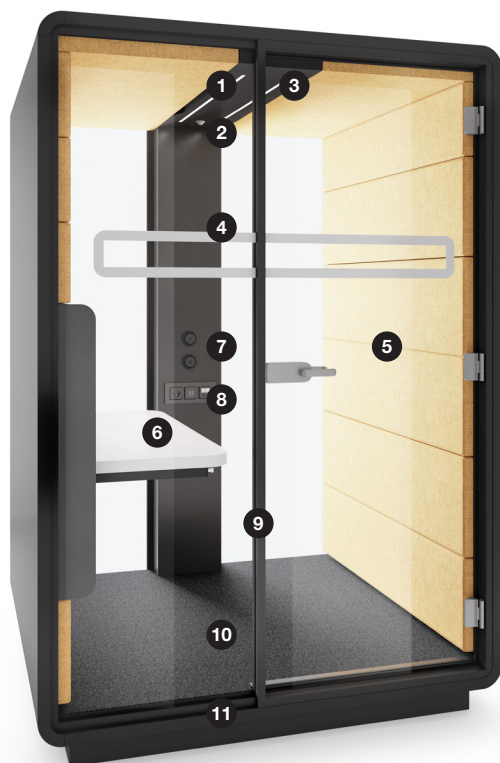

HUSHWORK TO IDEALNE MIEJSCE NA:

Pracę wymagającą skupienia

Wideokonferencje

Pracę w pozycji siedzącej i stojącej

S. 1600 mm
W. 2300 mm
G. 1200 mm

Biurko:
S. 960 mm
G. 530 mm

- 1 Oświetlenie LED z możliwością regulacji natężenia
- 2 Opcjonalnie – głośnik bluetooth
- 3 Wentylacja uruchamiana czujnikiem obecności
- 4 Oznaczenie antykolizyjne
- 5 Szyba o właściwościach akustycznych
- 6 Biurko z manualną regulacją wysokości blatu, w zakresie 670-1250 mm
- 7 Niezależne, manualne regulatory oświetlenia oraz wentylacji
- 8 Gniazdo (230V+USB+RJ45)
- 9 Drzwi w ościeżnicy z profilu aluminiowego z uszczelką akustyczną
- 10 Poziomowana podłoga
- 11 Konstrukcja umożliwiającą przestawienie produktu bez konieczności demontażu

DLACZEGO HUSHWORK JEST WYJĄTKOWYM ROZWIĄZANIEM?

MOBILNOŚĆ

Możliwość przestawienia całego boxu bez konieczności demontażu.

AKUSTYKA

Tapicerka oraz podwójna szyba z folią akustyczną skutecznie pochłaniają dźwięk, zarówno na zewnątrz, jak i do wewnątrz.

ERGONOMIA

Posiada biurko z manualną regulacją wysokości blatu, która jest prosta w obsłudze, intuicyjna i nie wymaga zasilania elektrycznego. Ma to znaczący wpływ na wygodę użytkownika produktu.

WYPOSAŻENIE