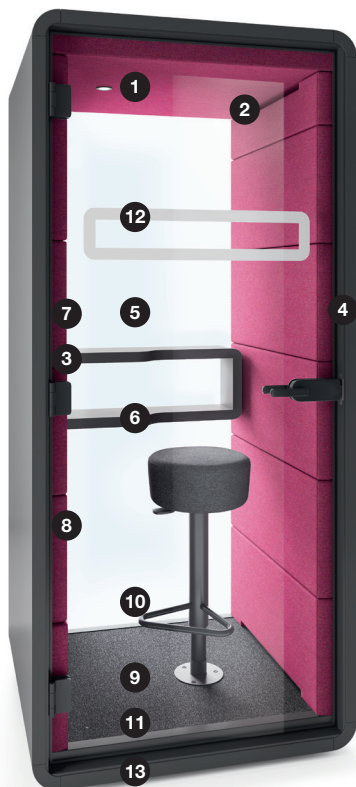

## HUSHPHONE TO IDEALNE MIEJSCE NA:

Wideo-konferencje

Negocjacje handlowe

Poufną rozmowę telefoniczną

S. 1000 mm  
W. 2230 mm  
G. 900 mm

- 1 Oświetlenie LED uruchamiane czujnikiem obecności
- 2 Wentylacja uruchamiana czujnikiem ruchu
- 3 Gniazdo (230V+2xUSB)
- 4 Drzwi w ościeżnicy z profilu aluminiowego z uszczelką zapewniającą efektywne pochłanianie dźwięku
- 5 Tylna ściana z akustycznego szkła
- 6 Ergonomiczna półka
- 7 Rozkładany stolik na laptopa wykonany z okleiny naturalnej w kolorze dębu
- 8 Lekkie, akustyczne ściany
- 9 Podłoga wyłożona wykładziną
- 10 Opcjonalnie – wygodny i ergonomiczny hoker mocowany do podłogi
- 11 Poziomowana podłoga
- 12 Oznaczenie antykolizyjne
- 13 Kółka

### KOMPAKTOWY

HushPhone zajmuje mniej niż 1 metr kwadratowy – niewielkie wymiary i waga powodują, że potrafi dostosować się do potrzeb każdej organizacji.

### FUNKCJONALNY

Posiada oświetlenie, system wentylacji, rozkładany stolik na laptopa, gniazdo 230V oraz USB.

### WYGODNY W UŻYCIU

Dzięki podłokietnikowi, czujnikowi ruchu sterującym oświetleniem oraz tylnej ścianie wykonanej ze szkła, HushPhone zapewnia niezwykłą wygodę użycia.