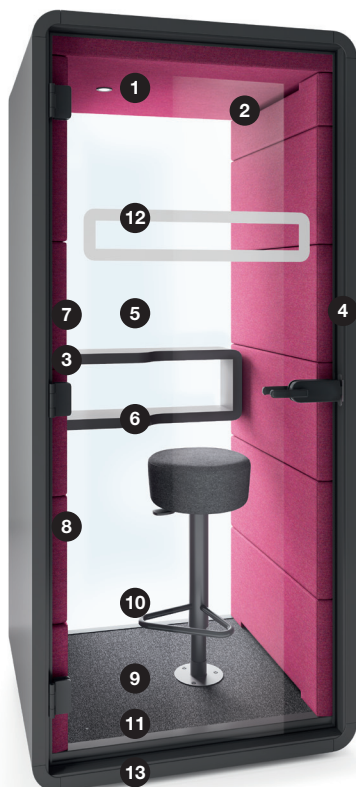

HUSHPHONE TO IDEALNE MIEJSCE NA:

Wideo-konferencje

Negocjacje handlowe

Poufną rozmowę telefoniczną

S. 1000 mm
W. 2230 mm
G. 900 mm

- 1 Oświetlenie LED uruchamiane czujnikiem obecności
- 2 Wentylacja uruchamiana czujnikiem ruchu
- 3 Gniazdo (230V+2xUSB)
- 4 Drzwi w ościeżnicy z profilu aluminiowego z uszczelką zapewniającą efektywne pochłanianie dźwięku
- 5 Tylna ściana z akustycznego szkła
- 6 Ergonomiczna półka
- 7 Rozkładany stolik na laptopa wykonany z okleiny naturalnej w kolorze dębu
- 8 Lekkie, akustyczne ściany
- 9 Podłoga wyłożona wykładziną
- 10 Opcjonalnie – wygodny i ergonomiczny hoker mocowany do podłogi
- 11 Poziomowana podłoga
- 12 Oznaczenie antykolizyjne
- 13 Kółka

DLACZEGO HUSHPHONE JEST WYJĄTKOWYM ROZWIĄZANIEM?

KOMPAKTOWY

HushPhone zajmuje mniej niż 1 metr kwadratowy – niewielkie wymiary i waga powodują, że potrafi dostosować się do potrzeb każdej organizacji.

FUNKCJONALNY

Posiada oświetlenie, system wentylacji, rozkładany stolik na laptopa, gniazdo 230V oraz USB.

WYGODNY W UŻYCIU

Dzięki podłokietnikowi, czujnikowi ruchu sterującemu oświetleniem oraz tylnej ścianie wykonanej ze szkła, HushPhone zapewnia niezwykłą wygodę użycia.

ELASTYCZNY

HushPhone jest wyposażony w kółka, dzięki którym możesz go przemieszczać po biurze za każdym razem, gdy tego potrzebujesz.

WYKOŃCZENIE ZEWNĘTRZNE

GREEN WALL

Zadbaj o jakość powietrza w Twoim biurze. Każda kabina Hush może być wyposażona w zieloną ścianę pełną roślin.