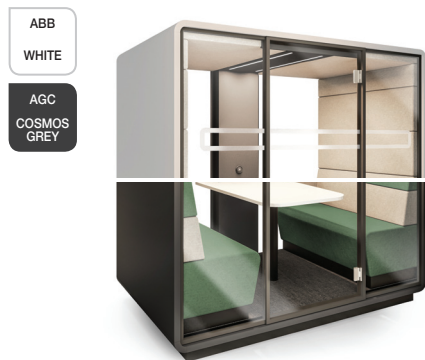

HUSHMEET TO IDEALNE MIEJSCE NA:

Spotkanie wymagające prywatności

Pracę kreatywną niewielkiego zespołu

Wideokonferencję w większym gronie

Rozmowę rekrutacyjną

1-4

S: 2150 mm
W: 2300 mm
G: 1390 mm

- 1 Oznaczenie antykolizyjne
- 2 Szyba o właściwościach akustycznych
- 3 Drzwi w ościeżnicy z profilu aluminiowego z uszczelką akustyczną
- 4 Wysokiej jakości tapicerka pochłaniająca dźwięk
- 5 Oświetlenie LED z regulacją natężenia
- 6 Wentylacja uruchamiana czujnikiem obecności
- 7 Możliwość powieszenia telewizora
- 8 Niezależne, manualne regulatory oświetlenia oraz wentylacji
- 9 Gniazdo (230V+USB+RJ45)
- 10 Dwie wygodne dwuosobowe kanapy
- 11 Konstrukcja umożliwiająca przestawianie produktu bez konieczności demontażu
- 12 Poziomowana podłoga

WYPOSAŻENIE

HushMeet to niezależna, autonomiczna przestrzeń zasilana prądem, zapewniająca komfortowe warunki na czas spotkania.

WYMIARY

Zajmuje miejsce 2 standardowych stanowisk pracy.

PRODUKT DOSTĘPNY RÓWNIEŻ W WERSJI „S”

HushMeet.S to odpowiedź na potrzeby mniejszych biur, stworzony z myślą o spotkaniach w gronie dwóch osób.

 1-2

S: 2150 mm
W: 2300 mm
G: 900 mm

WYKOŃCZENIE ZEWNĘTRZNE

GREEN WALL

Zadbaj o jakość powietrza w Twoim biurze. Każda kabina Hush może być wyposażona w zieloną ścianę pełną roślin.