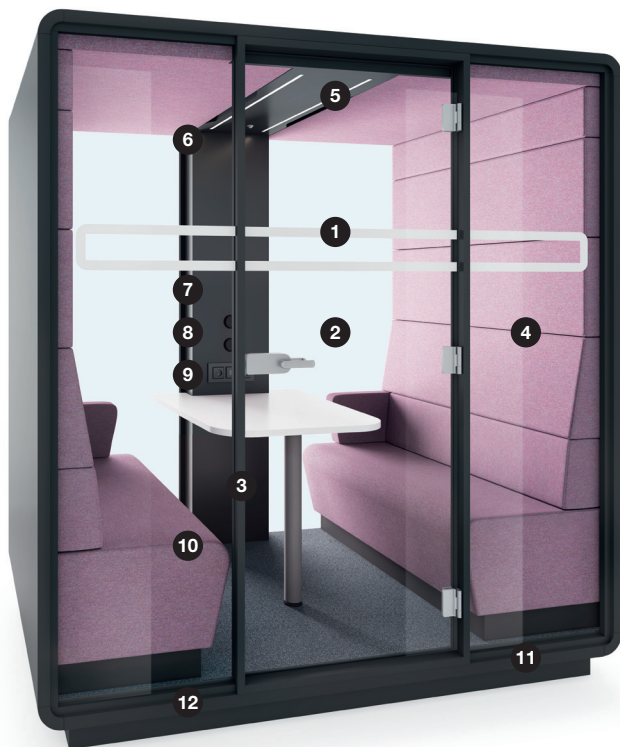

HUSHMEET TO IDEALNE MIEJSCE NA:

Spotkanie wymagające prywatności

Pracę kreatywną niewielkiego zespołu

Wideokonferencję w większym gronie

Rozmowę rekrutacyjną

1-4

S: 2150 mm
W: 2300 mm
G: 1390 mm

- 1 Oznaczenie antykolizyjne
- 2 Szyba o właściwościach akustycznych
- 3 Drzwi w ościeżnicy z profilu aluminiowego z uszczelką akustyczną
- 4 Wysokiej jakości tapicerka pochłaniająca dźwięk
- 5 Oświetlenie LED z regulacją natężenia
- 6 Wentylacja uruchamiana czujnikiem obecności
- 7 Możliwość powieszenia telewizora
- 8 Niezależne, manualne regulatory oświetlenia oraz wentylacji
- 9 Gniazdo (230V+USB+RJ45)
- 10 Dwie wygodne dwuosobowe kanapy
- 11 Konstrukcja umożliwiająca przestawianie produktu bez konieczności demontażu
- 12 Poziomowana podłoga

WYPOSAŻENIE

HushMeet to niezależna, autonomiczna przestrzeń zasilana prądem, zapewniająca komfortowe warunki na czas spotkania.

WYMIARY

Zajmuje miejsce 2 standardowych stanowisk pracy.

PRODUKT DOSTĘPNY RÓWNIEŻ W WERSJI „S”

HushMeet.S to odpowiedź na potrzeby mniejszych biur, stworzony z myślą o spotkaniach w gronie dwóch osób.

 1-2

S: 2150 mm
W: 2300 mm
G: 900 mm

WYKOŃCZENIE ZEWNĘTRZNE

GREEN WALL

Zadbaj o jakość powietrza w Twoim biurze. Każda kabina Hush może być wyposażona w zieloną ścianę pełną roślin.