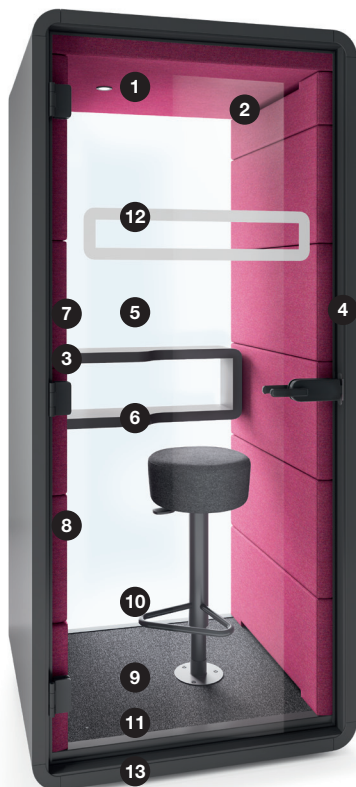

HUSHPHONE EST UN ENDROIT IDÉAL POUR :

les vidéoconférences

les négociations commerciales

les conversations téléphoniques confidentielles

L. 1000 mm
P. 2230 mm
H. 900 mm

- 1 Luminaire LED activé par un capteur de présence
- 2 Ventilation efficace
- 3 Prise de courant (230V+2xUSB)
- 4 Porte vitrée fixée sur un châssis en profilé aluminium muni d'un joint insonorisant très efficace
- 5 Paroi arrière entièrement en verre
- 6 Étagère ergonomique
- 7 Tablette rabattable pour ordinateur portable réalisée en placage bois chêne naturel
- 8 Parois légères et acoustiques
- 9 Sol revêtu de moquette
- 10 En option: un tabouret confortable et ergonomique fixé au sol
- 11 Plancher avec vérins de réglage
- 12 Marquage anti-collision
- 13 Roulettes pivotantes

POURQUOI HUSHPHONE EST-IL UNE SOLUTION EXCEPTIONNELLE?

COMPACT

HushPhone occupe moins de 1 mètre carré : ses petites dimensions et son poids léger le rendent adaptable aux besoins de chaque organisation.

FONCTIONNEL

Il est muni d'un éclairage, d'un système de ventilation, d'une tablette rabattable pour ordinateur portable, d'une prise de courant 230V et d'un port USB.

MANIABLE

Grâce à l'accodoir, au capteur de mouvement qui contrôle l'éclairage et à la paroi arrière en verre, hushPhone offre un confort d'utilisation exceptionnel.

ADAPTÉ AUX

besoins HushPhone est facilement déplaçable grâce à ses roulettes pivotantes.

FINITION EXTÉRIEURE

GREEN WALL

Prenez soin de la qualité de l'air dans votre bureau. Chaque Hush peut être équipé d'un mur végétal, plein de plantes vivantes.