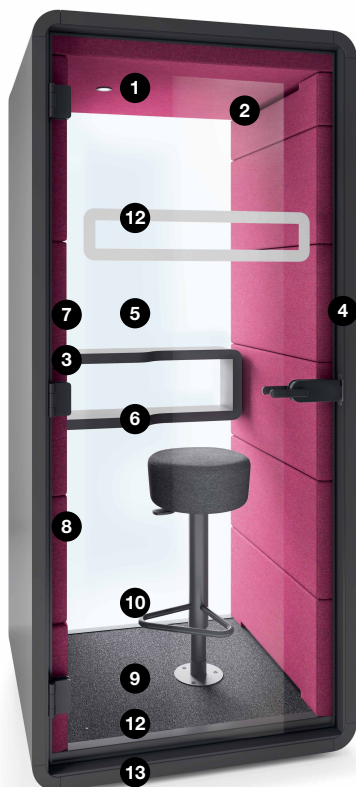

HUSHPHONE TO IDEALNE MIEJSCE NA:

Wideo-konferencje

Negocjacje handlowe

Poufną rozmowę telefoniczną

S. 1000 mm
W. 2230 mm
G. 900 mm

Waga: 320 kg

- 1 Oświetlenie LED uruchamiane czujnikiem obecności
- 2 Wentylacja uruchamiana czujnikiem ruchu
- 3 Gniazdo (230V+2xUSB)
- 4 Drzwi w ościeżnicy z profilu aluminiowego z uszczelką zapewniającą efektywne pochłanianie dźwięku
- 5 Tylna ściana z akustycznego szkła
- 6 Ergonomiczna półka
- 7 Rozkładany stolik na laptopa wykonany z okleiny naturalnej w kolorze dębu
- 8 Lekkie, akustyczne ściany
- 9 Podłoga wyłożona wykładziną
- 10 Opcjonalnie – wygodny i ergonomiczny hoker mocowany do podłogi
- 11 Poziomowana podłoga
- 12 Oznaczenie antykolizyjne
- 13 Kółka

DLACZEGO HUSHPHONE JEST WYJĄTKOWYM ROZWIĄZANIEM?

KOMPAKTOWY

HushPhone zajmuje mniej niż 1 metr kwadratowy – niewielkie wymiary i waga powodują, że potrafi dostosować się do potrzeb każdej organizacji.

FUNKCJONALNY

Posiada oświetlenie, system wentylacji, rozkładany stolik na laptopa, gniazdo 230V oraz USB.

WYGODNY W UŻYCIU

Dzięki podłokietnikowi, czujnikowi ruchu sterującym oświetleniem oraz tylnej ścianie wykonanej ze szkła, HushPhone zapewnia niezwykłą wygodę użycia.

ELASTYCZNY

HushPhone jest wyposażony w kółka, dzięki którym możesz go przemieszczać po biurze za każdym razem, gdy tego potrzebujesz.

WYKOŃCZENIE ZEWNĘTRZNE

GREEN WALL

Zadbaj o jakość powietrza w Twoim biurze. Każda kabina Hush może być wyposażona w zieloną ścianę pełną roślin.