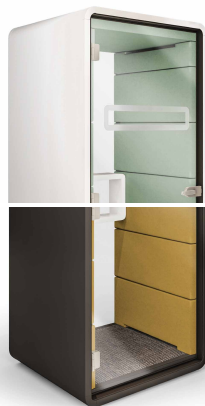

HUSHPHONE TO IDEALNE MIEJSCE NA:

Wideo-konferencje

Negocjacje handlowe

Poufną rozmowę telefoniczną

S. 1000 mm
W. 2230 mm
G. 900 mm

Waga: 320 kg

- 1 Oświetlenie LED uruchamiane czujnikiem obecności
- 2 Wentylacja uruchamiana czujnikiem ruchu
- 3 Gniazdo (230V+2xUSB)
- 4 Drzwi w ościeżnicy z profilu aluminiowego z uszczelką zapewniającą efektywne pochłanianie dźwięku
- 5 Tylna ściana z akustycznego szkła
- 6 Ergonomiczna półka
- 7 Rozkładany stolik na laptopa wykonany z okleiny naturalnej w kolorze dębu
- 8 Lekkie, akustyczne ściany
- 9 Podłoga wyłożona wykładziną
- 10 Opcjonalnie – wygodny i ergonomiczny hoker mocowany do podłogi
- 11 Poziomowana podłoga
- 12 Oznaczenie antykolizyjne
- 13 Kółka

Posiada oświetlenie, system wentylacji, rozkładany stolik na laptopa, gniazdo 230V oraz USB.

WYGODNY W UŻYCIU

Dzięki podłokietnikowi, czujnikowi ruchu sterującym oświetleniem oraz tylnej ścianie wykonanej ze szkła, HushPhone zapewnia niezwykłą wygodę użycia.

ELASTYCZNY

HushPhone jest wyposażony w kółka, dzięki którym możesz go przemieszczać po biurze za każdym razem, gdy tego potrzebujesz.

WYKOŃCZENIE ZEWNĘTRZNE

GREEN WALL

Zadbaj o jakość powietrza w Twoim biurze. Każda kabina Hush może być wyposażona w zieloną ścianę pełną roślin.

3 wymiary dopasowane do każdej kabiny HUSH.

WYKOŃCZENIE WEWNĘTRZNE

Tapicerka Wool

Tapicerka Petrus

Półka

Tyłne panele szklane

Profile aluminiowe

Zawiasy i klamka