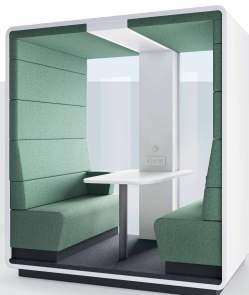

Nieformalne spotkanie

Pracę kreatywną
niewielkiego zespołu

1-4

S. 2150 mm
W. 2300 mm
G. 1390 mm

Waga: 550 kg

- 1 Wysokiej jakości tapicerka pochłaniająca dźwięk
- 2 Oświetlenie LED z regulacją natężenia
- 3 Możliwość powieszenia telewizora
- 4 Niezależny, manualny regulator oświetlenia
- 5 Gniazdo (230V+USB+RJ45)
- 6 Blat kompaktowych rozmiarów
- 7 Dwie wygodne dwuosobowe kanapy
- 8 Poziomowana podłoga
- 9 Konstrukcja umożliwiającą przestawianie produktu bez konieczności demontażu

WYMIARY

Zajmuje miejsce 2 standardowych stanowisk pracy.

KOMFORT

Dwie tapicerowane kanapy i podłokietnik dbają o wygodę użytkownika.

PRODUKT DOSTĘPNY RÓWNIEŻ W WERSJI „S”

HushMeet.open.S to odpowiedź na potrzeby mniejszych biur, stworzony z myślą o spotkaniach w gronie dwóch osób.

Zadbaj o jakość powietrza w Twoim biurze. Każda kabina Hush może być wyposażona w zieloną ścianę pełną roślin.

3 wymiary dopasowane do każdej kabiny HUSH.

Kolumna środkowa

Tyłne panele szklane

Blat

Kolumna blatu