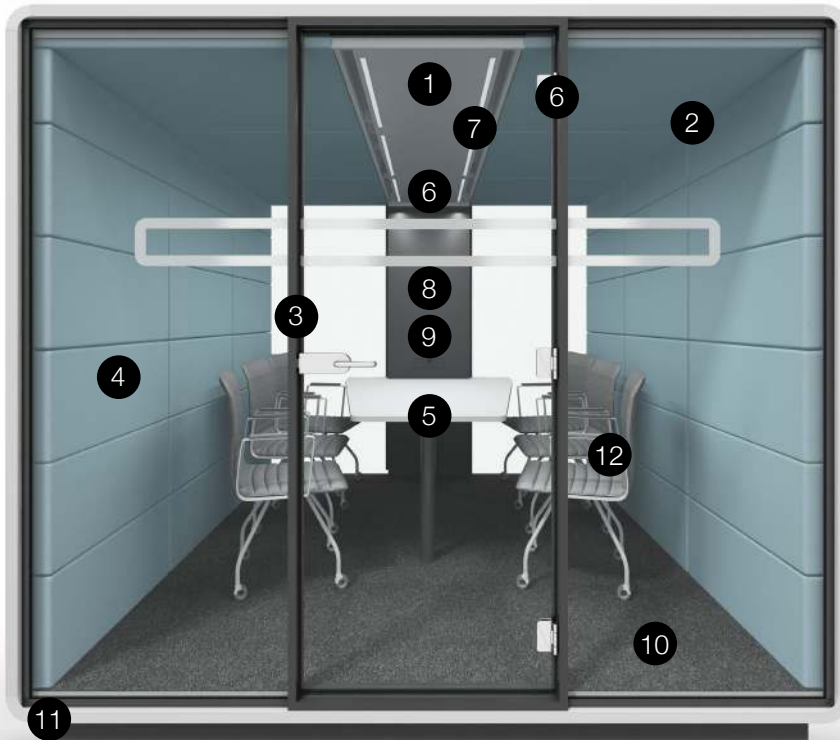

Modułowość

Możliwość powiększenia Hush Meet L o dodatkowe moduły środkowe.

Akustyka

Akustyczne szklane panele oraz tapicerka skutecznie ograniczają rozprzestrzenianie się dźwięku.

### Wymiary

S: 2600 mm

G: 1800 – 3600 mm

W: 2300 mm

**1** Opcjonalnie – wbudowany klimatyzator pomieszczenia

**2** Szyby o właściwościach akustycznych

**3** Drzwi w ościeżnicy z profilu aluminiowego z uszczelką akustyczną

### 2 moduły

2600x1800x2300

komfort spotkań dla 4 osób