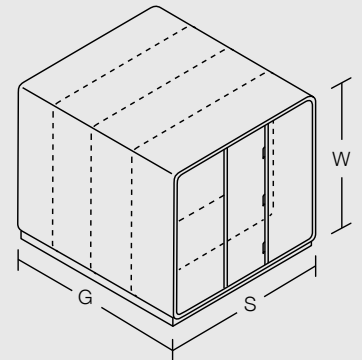

### Wymiary

S: 2600 mm

G: 1800 – 3600 mm

W: 2300 mm

**1** Opcjonalnie – wbudowany klimatyzator pomieszczenia

**2** Szyby o właściwościach akustycznych

**3** Drzwi w ościeżnicy z profilu aluminiowego z uszczelką akustyczną