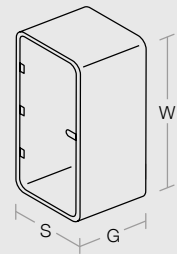

- +  Kompaktowa wysokość 2200mm
-  Doskonale pochłanianie dźwięku
-  Mocna ramowa konstrukcja

Wymiary (mm)

S: 1000 G: 900 W: 2200