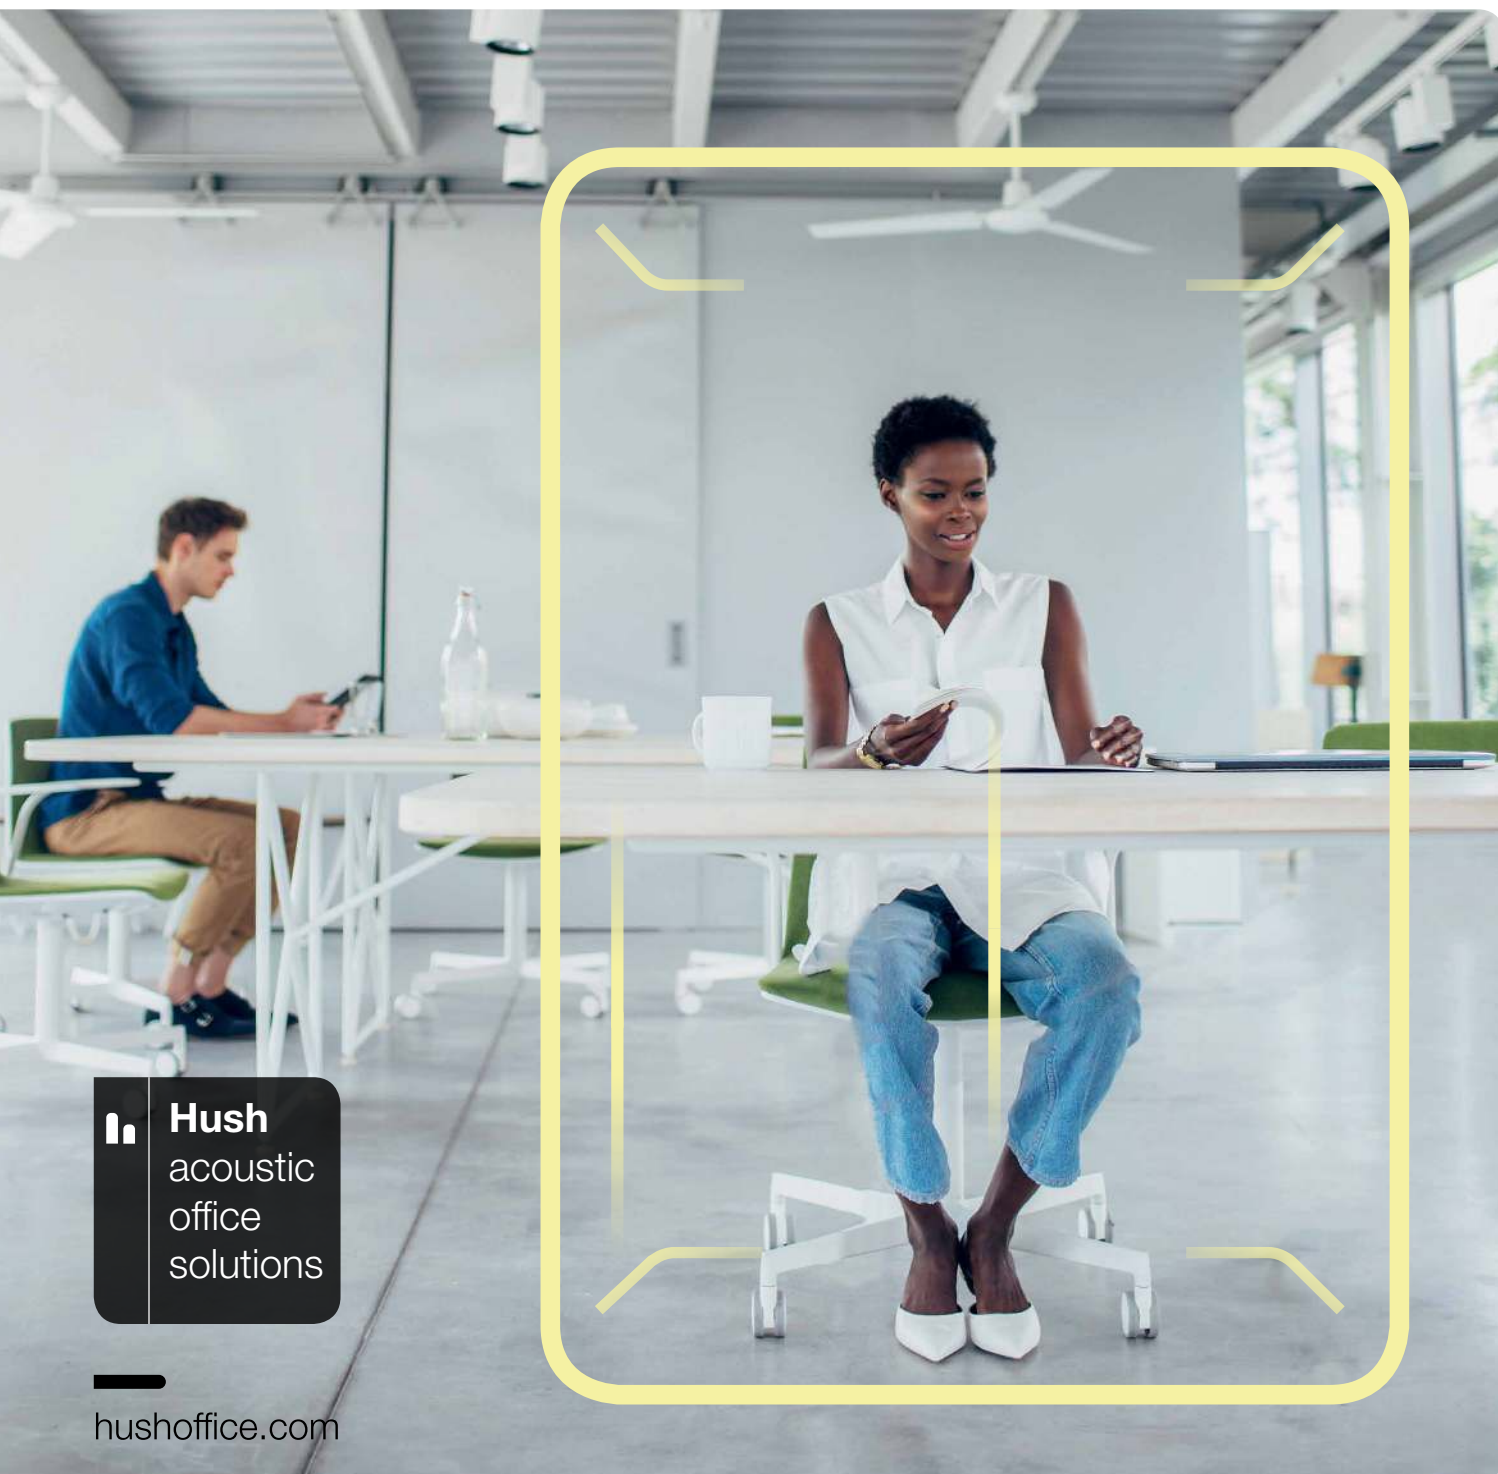

PRACA INDYWIDUALNA ZYSKUJE SWOJĄ PRZESTRZEŃ

Hush
acoustic
office
solutions

DOSTARCZAMY WYDZIELONE MOBILNE PRZESTRZENIE I ZASTĘPUJEMY STRES HARMONIA I SPOKOJEM.

HushWork to nowe podejście do pracy indywidualnej. To rozwiązanie, które umożliwia tworzenie wydzielonych przestrzeni przeznaczonych do pracy w skupieniu. Zaawansowane rozwiązania akustyczne zapewniają użytkownikom wysoki komfort oraz zwiększają uczucie prywatności.

Ma to wpływ zarówno na poprawę samopoczucia jak i efektywności w czasie wykonywanych zadań. HushWork jest ważną przestrzenią dla całej organizacji, ponieważ jako stanowisko pracy nie jest przypisany do konkretnej osoby.

HUSHWORK TO IDEALNE MIEJSCE NA:

PRACĘ WYMAGAJĄCĄ SKUPIENIA

WIDEO-KONFERENCJĘ

PRACĘ W POZYCJI SIEDZĄCEJ I STOJĄCEJ

DLACZEGO HUSHWORK JEST WYJĄTKOWYM ROZWIĄZANIEM?

MOBILNOŚĆ

Możliwość przestawienia całego boxu bez konieczności demontażu.