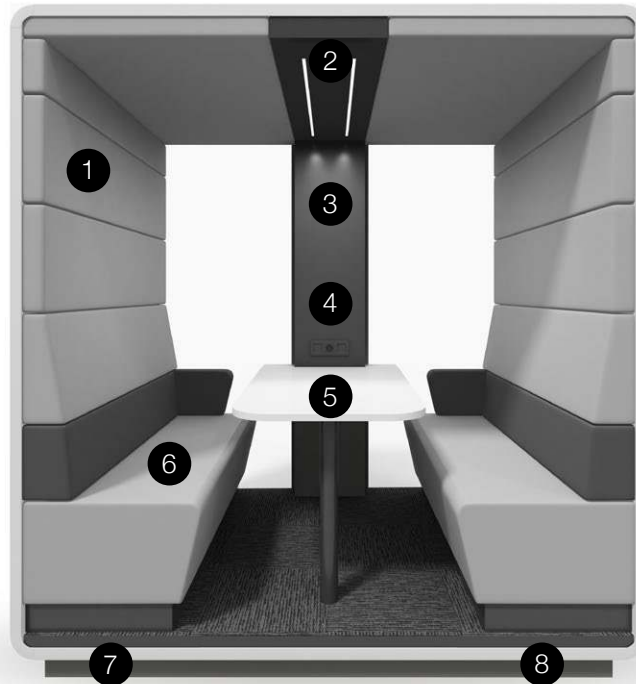

Pracę kreatywną niewielkiego zespołu

■ Dlaczego Hush Meet Open jest wyjątkowym rozwiązaniem?

Mobilność

Możliwość przestawienia całego boxu bez konieczności demontażu.

Wymiary

Zajmuje miejsce 2 standardowych stanowisk pracy.

Akustyka

Tapicerka oraz tylna ściana wykonana ze szkła ograniczają rozprzestrzenianie się dźwięku.

Komfort

Dwie tapicerowane kanapy i podłokietnik dbają o wygodę użytkownika.

Wyposażenie i cechy

- 1 Wysokiej jakości tapicerka pochłaniająca dźwięk
- 2 Oświetlenie LED z regulacją natężenia
- 3 Możliwość powieszenia telewizora
- 4 Gniazdo (230V + USB + RJ45)
- 5 Błat kompaktowych rozmiarów
- 6 Dwie wygodne dwuosobowe kanapy
- 7 Poziomowana podłoga
- 8 Konstrukcja umożliwiająca przestawianie produktu bez konieczności demontażu

Szerokość
2150 mm

Wysokość
2300 mm

Głębokość
1390 mm

Produkt dostępny również w wersji „S”

Hush Meet Open S to odpowiedź na potrzeby mniejszych biur, stworzony z myślą o spotkaniach w gronie dwóch osób.

Szerokość
2150 mm